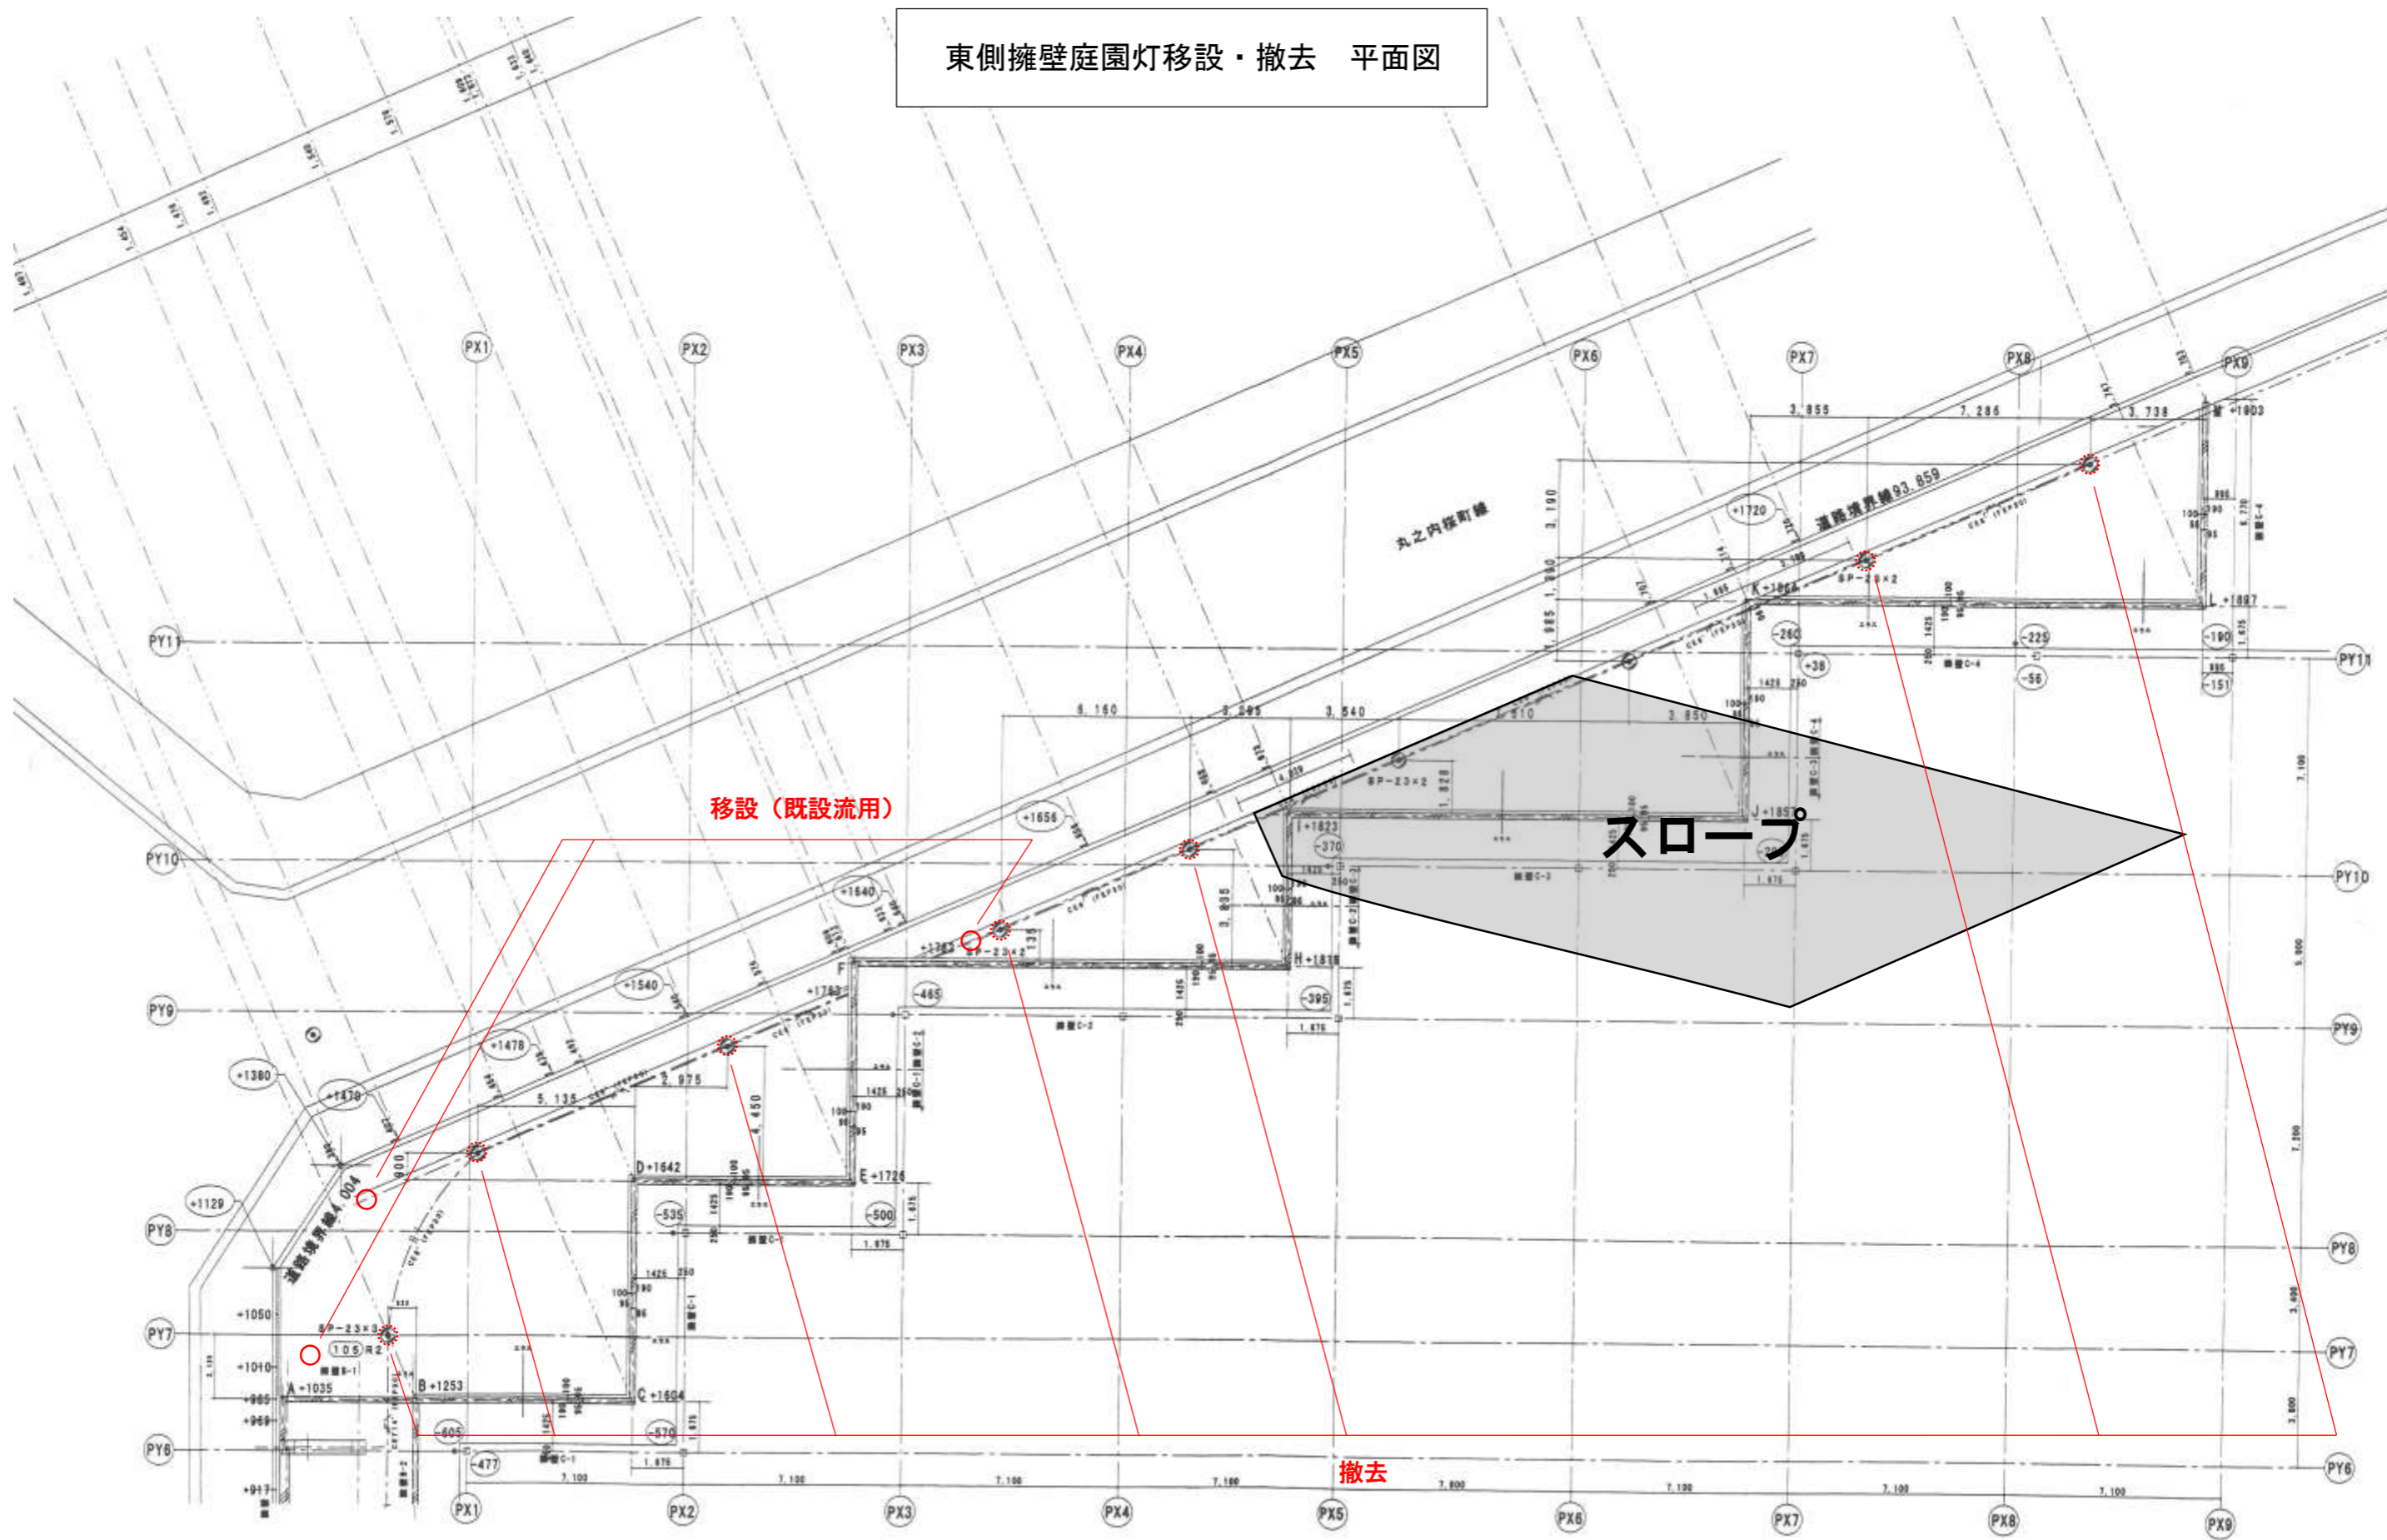

東側擁壁庭園灯移設・撤去 平面図

東側擁壁C-1 C-2. C-3. C-4平面図